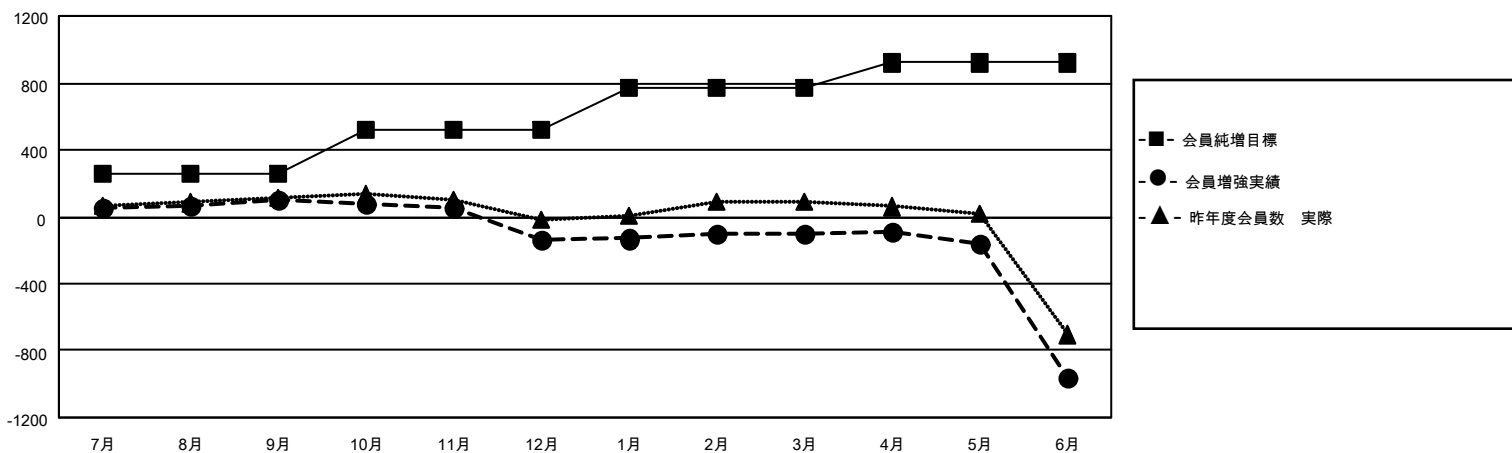

GMT MONTHLY MEMBERSHIP PROGRESS REPORT

Results as of: 6/30/2024

Multiple District 330

LOCATION: JAPAN

GMT: OPEN

GMT会則地域 5 - J

クラブ				名			
結果 : 2023-2024				結果 : 2023-2024			
四半期	新クラブ目標	新クラブ	解散クラブ	四半期	会員純増目標	会員増強実績	退会者 (転籍を含む) 実際
7月/8月/9月	1	1	0	7月/8月/9月	255	327	203
10月/11月/12月	1	0	2	10月/11月/12月	260	135	363
1月/2月/3月	2	2	0	1月/2月/3月	250	220	174
4月/5月/6月	1	1	12	4月/5月/6月	155	165	1,006

新クラブ目標及び実績累計

会員目標及び実績累計

解散クラブ: 14

232 CLUBS OF 397 一名以上の新会員を登録

男女別

男性 7,461 (78.99%)
 女性 1,985 (21.01%)

退会者

物故会員	111
クラブ解散	13
その他	1,616
合計	1,740